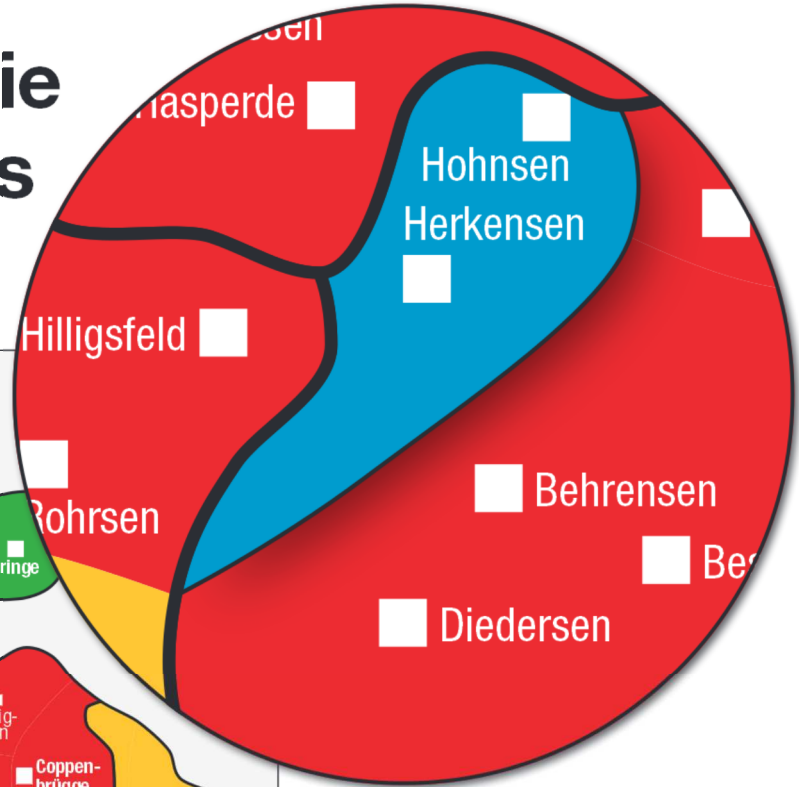

So ermitteln Sie Ihren Fahrpreis

Die Farbe Ihres Zielgebietes entspricht Ihrer Preisstufe:

- Preisstufe N**
Für Fahrten innerhalb des Nahbereichs.
- Preisstufe 1**
Für Fahrten innerhalb einer Tarifzone oder von einem Nahbereich in den Nahbereich der angrenzenden Tarifzone.
- Preisstufe 2**
Für Fahrten von einer Tarifzone in die nächste.
- Preisstufe 3**
Für Fahrten durch drei und mehr Tarifzonen. Gültig in allen Tarifzonen innerhalb des Landkreises Hameln-Pyrmont inklusive der Stadt Springe (Zentrum) und dem Ort Heyen.
- Preisstufe 12**
Für Fahrten zwischen zwei Tarifzonen über die Landkreisgrenze.
- Preisstufe 13**
Für Fahrten zwischen drei Tarifzonen oder mehr über die Landkreisgrenze. Gültig in allen Tarifzonen.

Gültig ab
01.09.2015

	Nahbereich	1 Tarifzone oder 2 Nahbereiche	2 Tarifzonen	3 oder mehr Tarifzonen	2 Tarifzonen (Landkreisübergreifend)	3 Tarifzonen (Landkreisübergreifend)
Preisstufe	N	1	2	3	12	13
Einzel- und 4-Fahrten-Karten						
Einzelkarte	2,10	2,40	3,20	5,20	4,00	6,00
Kinderkarte	1,00	1,10	1,60	2,60	2,00	3,00
4-Fahrten-Karte	6,90	8,00	11,00	17,20	13,60	19,80
4-Fahrten-Karte Kinder	3,60	4,30	5,70	9,00	7,00	10,40
Zeitkarten für Jedermann						
Jahres-Abonnement (Preis/Monat)	50,20	55,80	67,80	87,80	78,20	97,40
Halbjahres-Abonnement (Preis/Monat)	53,40	59,30	72,10	93,30	83,10	103,50
Monatskarte	62,80	69,80	84,80	109,80	97,80	121,80
Wochenkarte	20,10	22,40	27,20	35,20	31,30	39,00
Senioren-Jahres-Abonnement (Preis/Monat)		47,50	66,20			
Besondere Angebote						
Tageskarte 1 Person		9,90 ^{1) 3)}			11,50 ³⁾	
Tageskarte 5 Personen		14,90 ^{1) 3)}			17,30 ³⁾	
Regiopendler-Karte ²⁾		32,00	49,00			

1) Tageskarten gelten ab 9.00 Uhr auch in den Zügen der Weserbahn zwischen Elze und Rinteln („Weserbahn-Kombiticket“)
2) Gilt nur in Verbindung mit einer Zeitkarte des GVH-Regionaltariffs
3) erst ab 01.10.2015